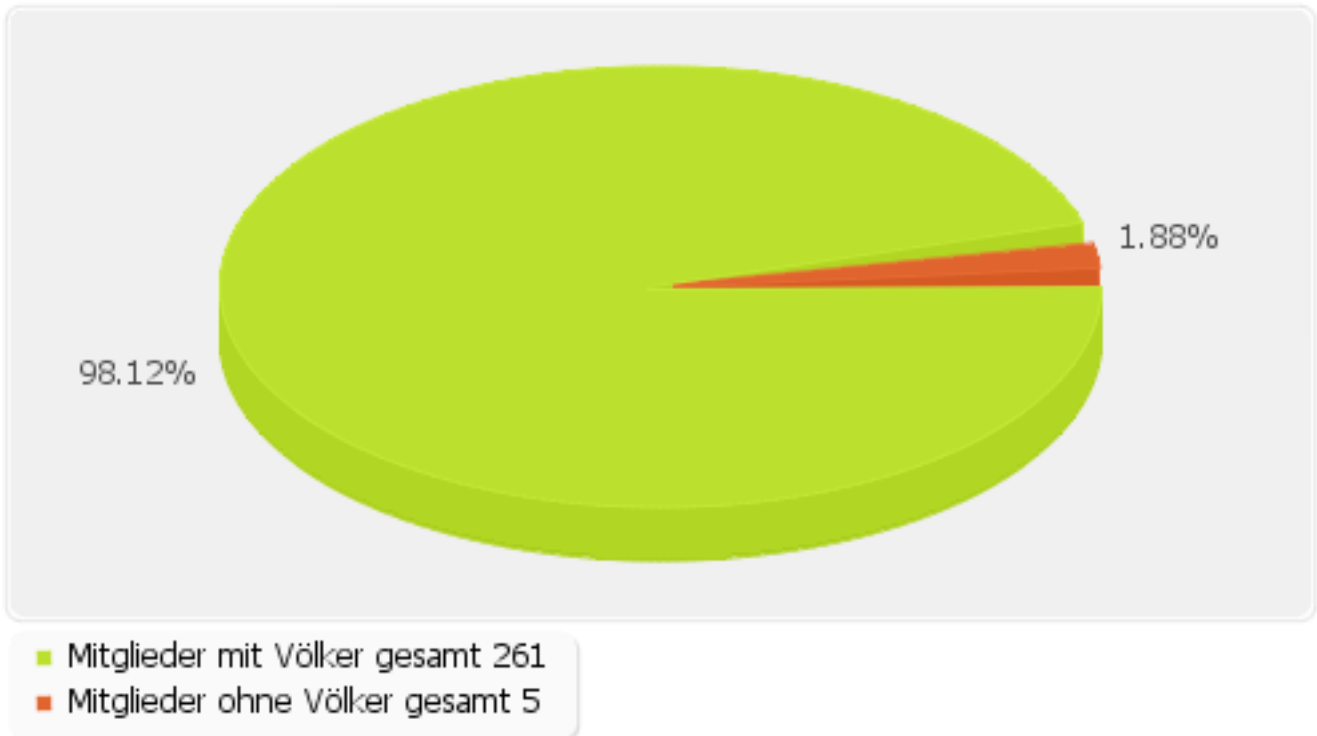

Auswertung 2015 Mitglieder aktiv für KV Saarbrücken 300100

Mitglieder gesamt 266 (nach Geschlecht)

- Mitglieder Männer 220
- Mitglieder Frauen 46
- Mitglieder Organisationen 0

Mitglieder gesamt 266 (nach Art)

- Mitglieder 261
- Mitglieder Ehrenmitglieder 1
- Mitglieder Jugendliche 4

**Auswertung 2015 Mitglieder aktiv
für KV Saarbrücken 300100**

Eintritte 26 (nach Geschlecht)

- Eintritte Männer 21
- Eintritte Frauen 5
- Eintritte Organisationen 0

Austritte 0 (nach Geschlecht)

Keine Daten

Auswertung 2015 Mitglieder aktiv für KV Saarbrücken 300100

Mitglieder 266 (nach Völker)

Jugendliche 4 (nach Völker)

Auswertung 2015 Mitglieder aktiv für KV Saarbrücken 300100