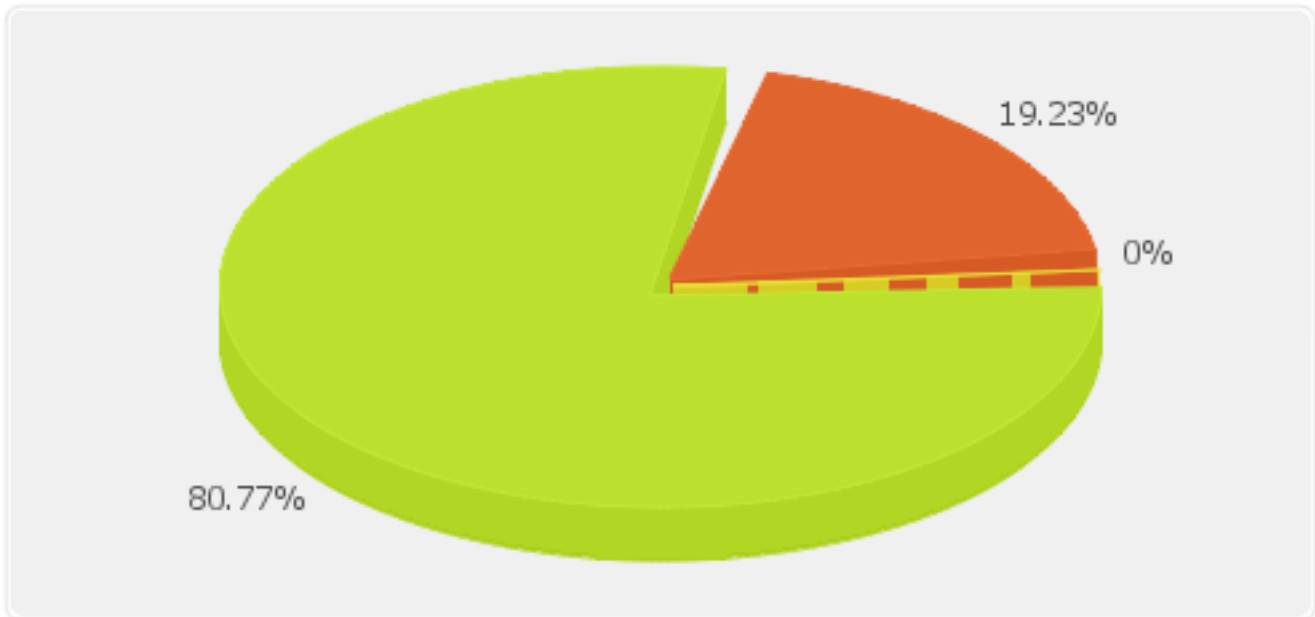

Auswertung 2015 Mitglieder aktiv für KV Saarbrücken 300100

Völker Staffelung		
Durchschnitt Völkeranzahl je Mitglied (aktiv)		5.46
Völkeranzahl 0 (aktiv)	(1.88%)	5
Völkeranzahl 1-5 (aktiv)	(67.29%)	179
Völkeranzahl 6-10 (aktiv)	(20.68%)	55
Völkeranzahl 11-20 (aktiv)	(8.27%)	22
Völkeranzahl 21-30 (aktiv)	(1.88%)	5
Völkeranzahl 31-40 (aktiv)	(0%)	0
Völkeranzahl 41-50 (aktiv)	(0%)	0
Völkeranzahl 51-100 (aktiv)	(0%)	0
Völkeranzahl 101-149 (aktiv)	(0%)	0
Völkeranzahl 150 und mehr (aktiv)	(0%)	0
Eintritte		
Eintritte gesamt		26
Eintritte Männer		21
Eintritte Frauen		5
Eintritte Organisationen		0
- davon Eintritte Jugendliche		0
Austritte		
Austritte gesamt		0
Austritte Männer		0
Austritte Frauen		0
Austritte Organisationen		0
- davon Austritte Jugendliche		0
Austrittsgrund		
Austrittsgrund Austritt		0
Austrittsgrund Verstorben		0
Austrittsgrund Vereinswechsel		0
Austrittsgrund Ausschluss		0
Alter		
Durchschnittsalter Jahre		54
bis 18 Jahre	(1.5%)	4
bis 30 Jahre	(13.53%)	36
bis 40 Jahre	(7.89%)	21
bis 50 Jahre	(19.92%)	53
bis 60 Jahre	(23.31%)	62
bis 70 Jahre	(16.17%)	43
bis 80 Jahre	(12.78%)	34
bis 90 Jahre	(4.89%)	13
bis 100 Jahre	(0%)	0
über 100 Jahre	(0%)	0
Mitgliedschaft		
Durchschnitts-Mitgliedschaft		12
bis 5 Jahre		124
bis 10 Jahre		64
bis 20 Jahre		29
bis 25 Jahre		14
bis 30 Jahre		0
bis 40 Jahre		15
bis 50 Jahre		5
bis 60 Jahre		2
bis 70 Jahre		2
bis 80 Jahre		0
bis 90 Jahre		0
bis 100 Jahre		0
über 100 Jahre		0
Zeitschrift gesamt		
Zeitschrift gesamt		102
Zeitschrift Mitglieder		84

Auswertung 2015 Mitglieder aktiv für KV Saarbrücken 300100

Mitglieder gesamt 266 (nach Geschlecht)

- Mitglieder Männer 220
- Mitglieder Frauen 46
- Mitglieder Organisationen 0

Mitglieder gesamt 266 (nach Art)

- Mitglieder 261
- Mitglieder Ehrenmitglieder 1
- Mitglieder Jugendliche 4

**Auswertung 2015 Mitglieder aktiv
für KV Saarbrücken 300100**

Eintritte 26 (nach Geschlecht)

- Eintritte Männer 21
- Eintritte Frauen 5
- Eintritte Organisationen 0