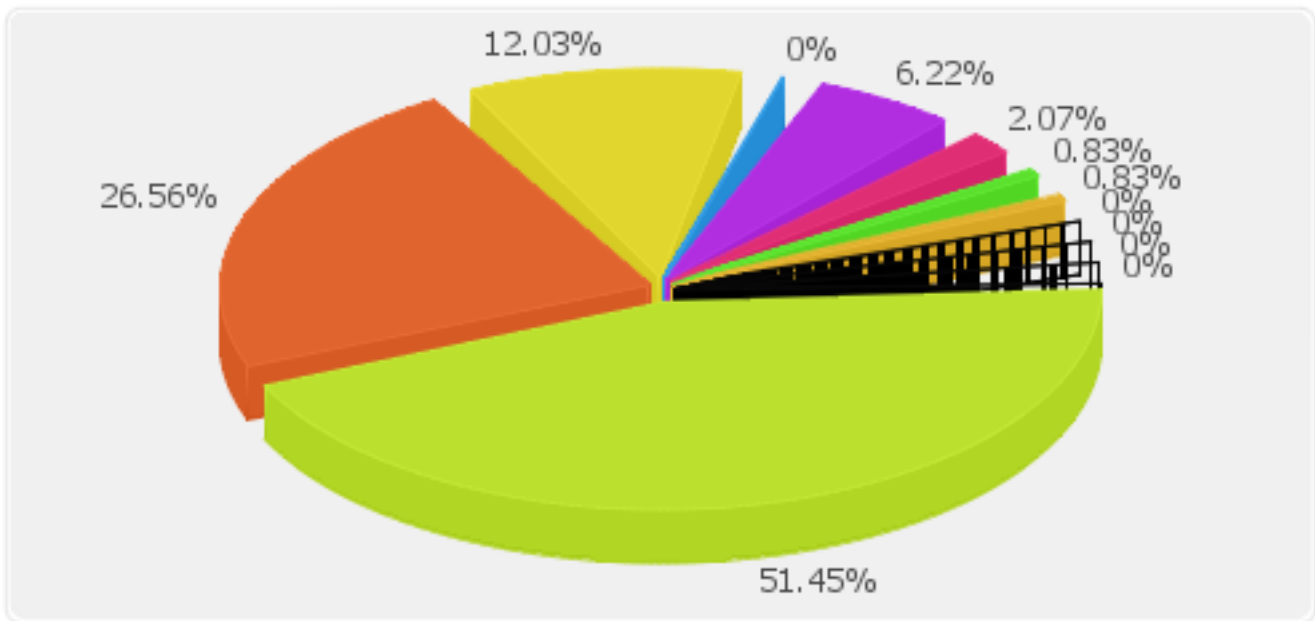

Völker 1453 (nach Staffelung nur aktive) Durchschnitt: 5.46 Völker

- Völkeranzahl 0 (aktiv) 5
- Völkeranzahl 1-5 (aktiv) 179
- Völkeranzahl 6-10 (aktiv) 55
- Völkeranzahl 11-20 (aktiv) 22
- Völkeranzahl 21-30 (aktiv) 5
- Völkeranzahl 31-40 (aktiv) 0
- Völkeranzahl 41-50 (aktiv) 0
- Völkeranzahl 51-100 (aktiv) 0
- Völkeranzahl 101-149 (aktiv) 0
- Völkeranzahl 150 und mehr (aktiv) 0

Auswertung 2015 Mitglieder aktiv für KV Saarbrücken 300100

Alter (nach Staffelung) Durchschnitt: 54 Jahre

- bis 18 Jahre 4
- bis 30 Jahre 36
- bis 40 Jahre 21
- bis 50 Jahre 53
- bis 60 Jahre 62
- bis 70 Jahre 43
- bis 80 Jahre 34
- bis 90 Jahre 13
- bis 100 Jahre 0
- über 100 Jahre 0

Auswertung 2015 Mitglieder aktiv für KV Saarbrücken 300100

Mitgliedschaft (nach Staffelung) Durchschnitt: 12 Jahre

- bis 5 Jahre 124
- bis 10 Jahre 64
- bis 20 Jahre 29
- bis 30 Jahre 0
- bis 40 Jahre 15
- bis 50 Jahre 5
- bis 60 Jahre 2
- bis 70 Jahre 2
- bis 80 Jahre 0
- bis 90 Jahre 0
- bis 100 Jahre 0
- über 100 Jahre 0