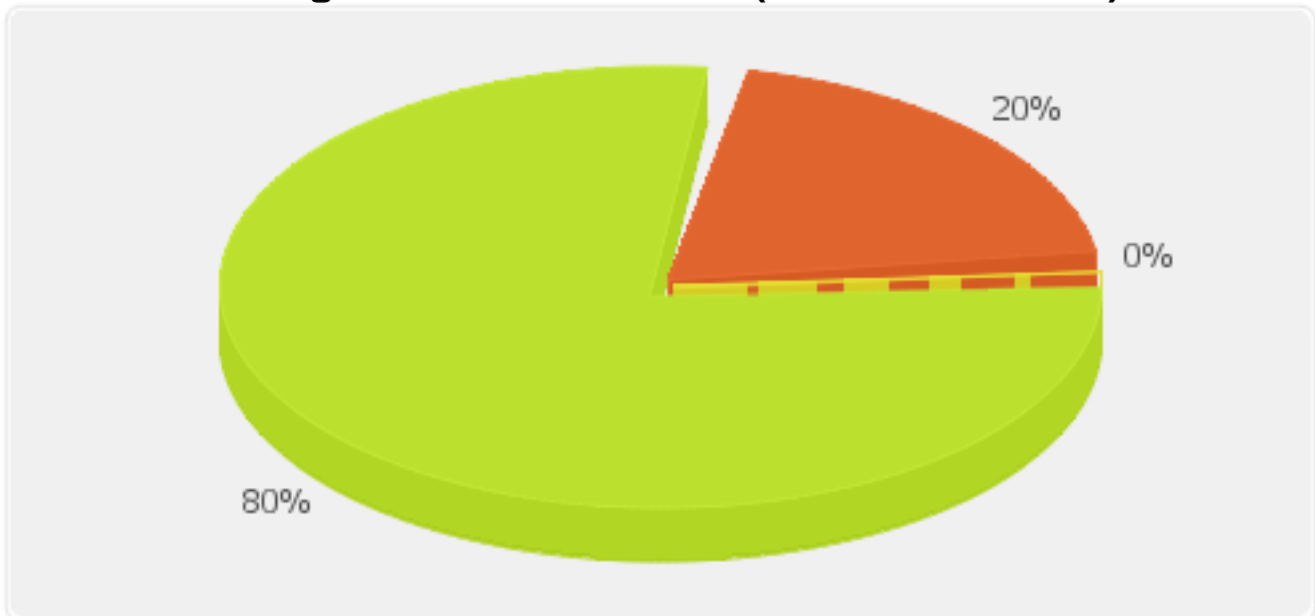

- Mitglieder 261
- Mitglieder Ehrenmitglieder 1
- Mitglieder Jugendliche 4

**Auswertung 2015 Mitglieder aktiv
für KV Saarbrücken 300100**

Eintritte 26 (nach Geschlecht)

- Eintritte Männer 21
- Eintritte Frauen 5
- Eintritte Organisationen 0

Austritte 0 (nach Geschlecht)

Keine Daten

Auswertung 2015 Mitglieder aktiv für KV Saarbrücken 300100

Mitglieder 266 (nach Völker)

Jugendliche 4 (nach Völker)

Auswertung 2015 Mitglieder aktiv für KV Saarbrücken 300100

Mitglieder mit Völker 261 (nach Geschlecht)

- Mitglieder mit Völker Männer 216
- Mitglieder mit Völker Frauen 45
- Mitglieder mit Völker Organisationen 0

Mitglieder ohne Völker 5 (nach Geschlecht)

- Mitglieder ohne Völker Männer 4
- Mitglieder ohne Völker Frauen 1
- Mitglieder ohne Völker Organisationen 0

**Auswertung 2015 Mitglieder aktiv
für KV Saarbrücken 300100**

Völker 1453 (nach Geschlecht)

- Völker Männer 1255
- Völker Frauen 185
- Völker Organisationen 0

Auswertung 2015 Mitglieder aktiv für KV Saarbrücken 300100