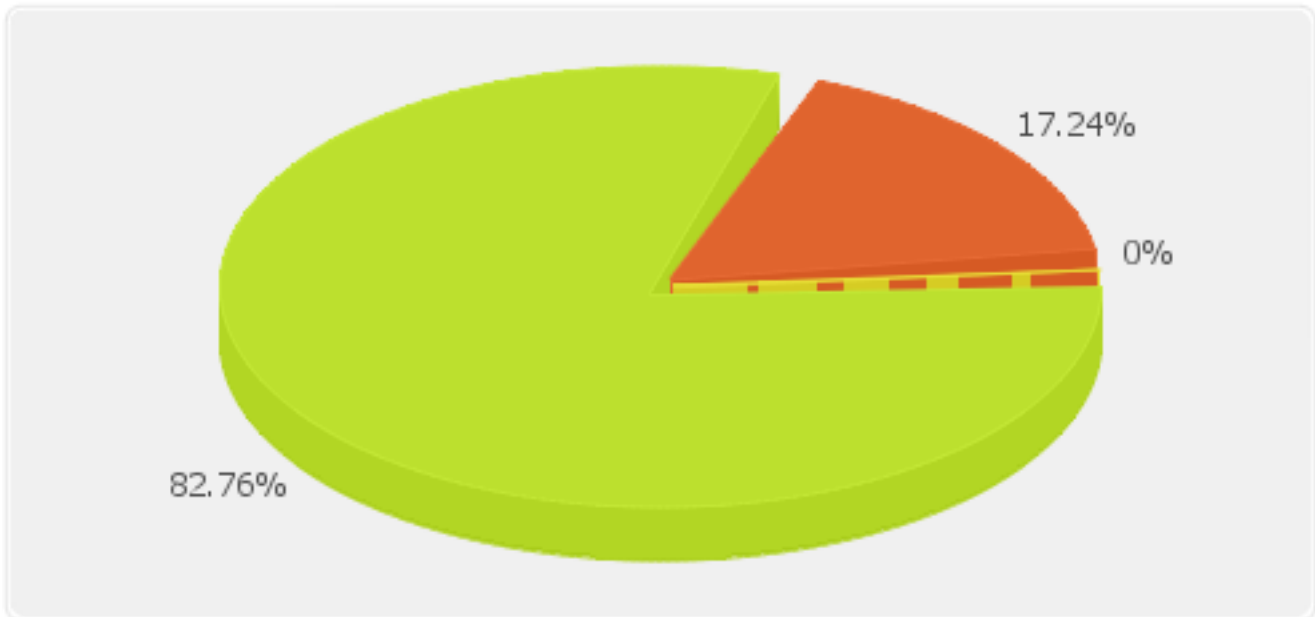

- Mitglieder 261
- Mitglieder Ehrenmitglieder 1
- Mitglieder Jugendliche 4

**Auswertung 2015 Mitglieder aktiv
für KV Saarbrücken 300100**

Eintritte 26 (nach Geschlecht)

- Eintritte Männer 21
- Eintritte Frauen 5
- Eintritte Organisationen 0

Austritte 0 (nach Geschlecht)

Keine Daten

Auswertung 2015 Mitglieder aktiv für KV Saarbrücken 300100

Mitglieder 266 (nach Völker)

Jugendliche 4 (nach Völker)

Auswertung 2015 Mitglieder aktiv für KV Saarbrücken 300100

Mitglieder mit Völker 261 (nach Geschlecht)

- Mitglieder mit Völker Männer 216
- Mitglieder mit Völker Frauen 45
- Mitglieder mit Völker Organisationen 0

Mitglieder ohne Völker 5 (nach Geschlecht)

- Mitglieder ohne Völker Männer 4
- Mitglieder ohne Völker Frauen 1
- Mitglieder ohne Völker Organisationen 0