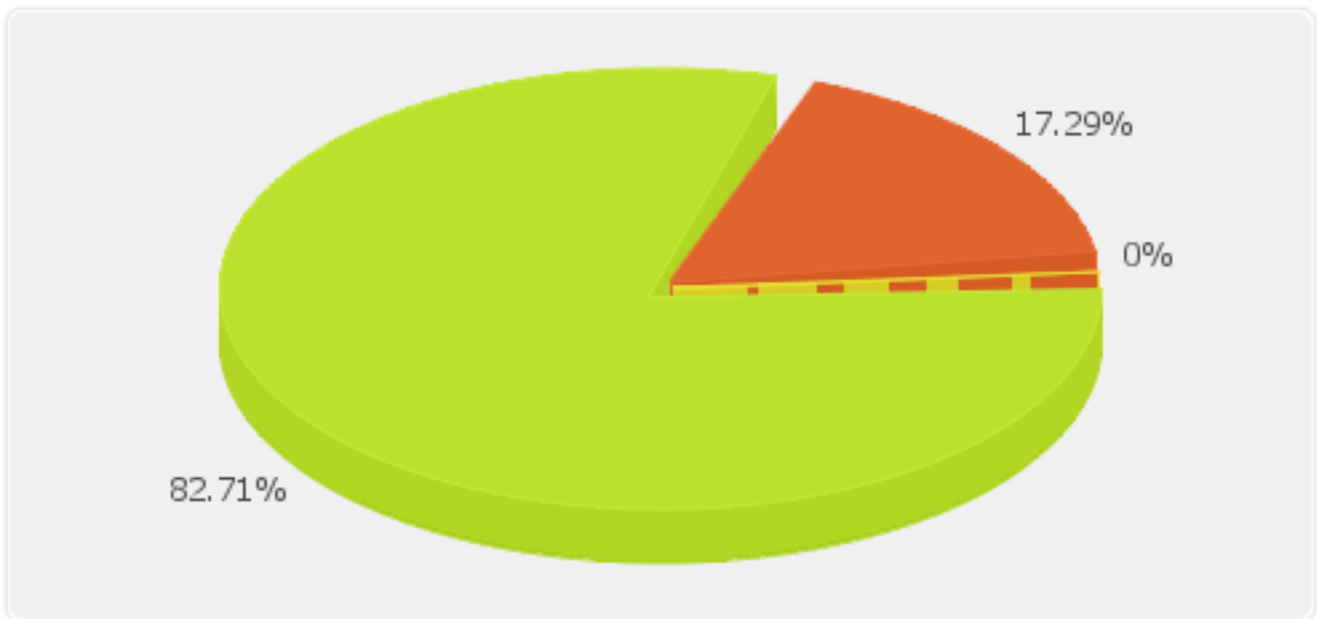

Auswertung 2015 Mitglieder aktiv für KV Saarbrücken 300100

Mitglieder gesamt 266 (nach Geschlecht)

- Mitglieder Männer 220
- Mitglieder Frauen 46
- Mitglieder Organisationen 0