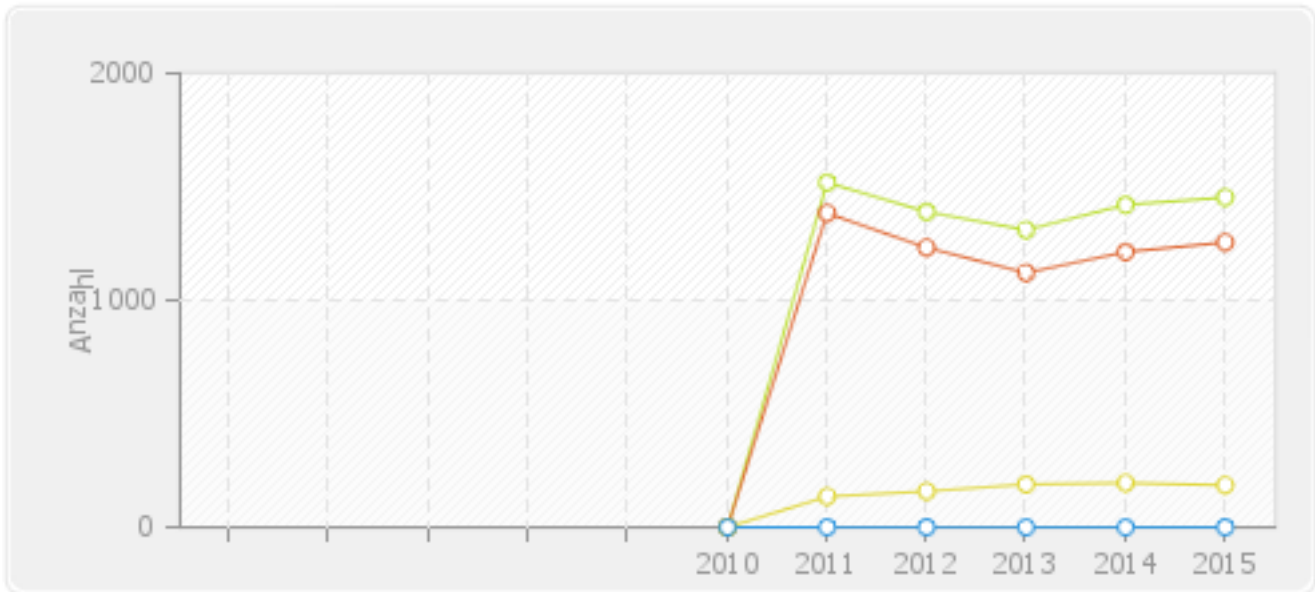

Auswertung 2015 Mitglieder aktiv für KV Saarbrücken 300100

Völker Anzahl

- Völker gesamt
- Völker Männer
- Völker Frauen
- Völker Organisationen