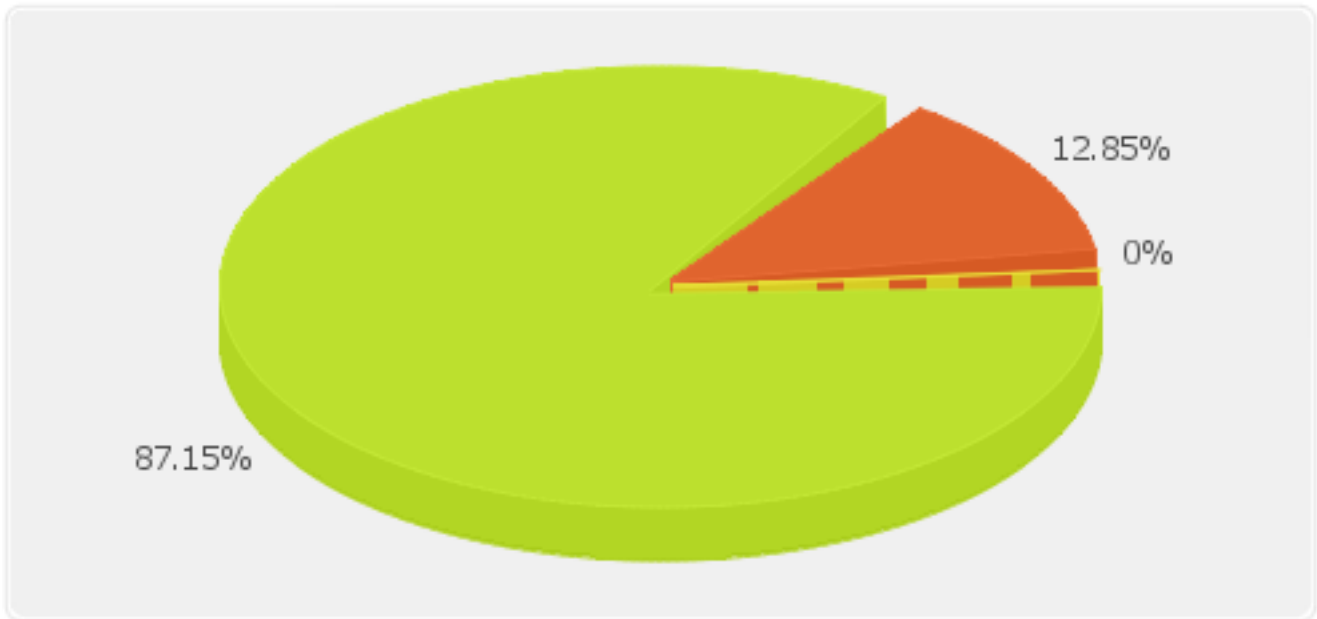

Austritte 0 (nach Geschlecht)

Keine Daten

Auswertung 2015 Mitglieder aktiv für KV Saarbrücken 300100

Mitglieder 266 (nach Völker)

Jugendliche 4 (nach Völker)

Auswertung 2015 Mitglieder aktiv für KV Saarbrücken 300100

Mitglieder mit Völker 261 (nach Geschlecht)

- Mitglieder mit Völker Männer 216
- Mitglieder mit Völker Frauen 45
- Mitglieder mit Völker Organisationen 0

Mitglieder ohne Völker 5 (nach Geschlecht)

- Mitglieder ohne Völker Männer 4
- Mitglieder ohne Völker Frauen 1
- Mitglieder ohne Völker Organisationen 0

**Auswertung 2015 Mitglieder aktiv
für KV Saarbrücken 300100**

Völker 1453 (nach Geschlecht)

- Völker Männer 1255
- Völker Frauen 185
- Völker Organisationen 0

Auswertung 2015 Mitglieder aktiv für KV Saarbrücken 300100

Völker 1453 (nach Staffelung nur aktive) Durchschnitt: 5.46 Völker

- Völkeranzahl 0 (aktiv) 5
- Völkeranzahl 1-5 (aktiv) 179
- Völkeranzahl 6-10 (aktiv) 55
- Völkeranzahl 11-20 (aktiv) 22
- Völkeranzahl 21-30 (aktiv) 5
- Völkeranzahl 31-40 (aktiv) 0
- Völkeranzahl 41-50 (aktiv) 0
- Völkeranzahl 51-100 (aktiv) 0
- Völkeranzahl 101-149 (aktiv) 0
- Völkeranzahl 150 und mehr (aktiv) 0