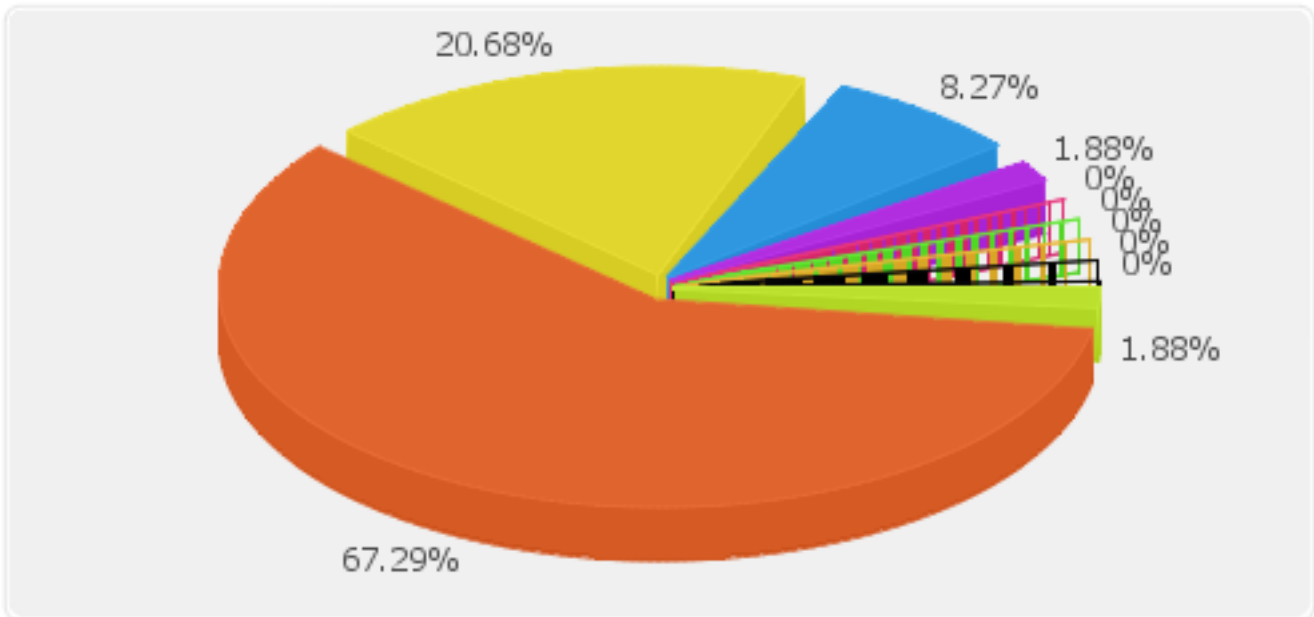

Mitglieder mit Völker 261 (nach Geschlecht)

- Mitglieder mit Völker Männer 216
- Mitglieder mit Völker Frauen 45
- Mitglieder mit Völker Organisationen 0

Mitglieder ohne Völker 5 (nach Geschlecht)

- Mitglieder ohne Völker Männer 4
- Mitglieder ohne Völker Frauen 1
- Mitglieder ohne Völker Organisationen 0

**Auswertung 2015 Mitglieder aktiv
für KV Saarbrücken 300100**

Völker 1453 (nach Geschlecht)

- Völker Männer 1255
- Völker Frauen 185
- Völker Organisationen 0

Auswertung 2015 Mitglieder aktiv für KV Saarbrücken 300100

Völker 1453 (nach Staffelung nur aktive) Durchschnitt: 5.46 Völker

- Völkeranzahl 0 (aktiv) 5
- Völkeranzahl 1-5 (aktiv) 179
- Völkeranzahl 6-10 (aktiv) 55
- Völkeranzahl 11-20 (aktiv) 22
- Völkeranzahl 21-30 (aktiv) 5
- Völkeranzahl 31-40 (aktiv) 0
- Völkeranzahl 41-50 (aktiv) 0
- Völkeranzahl 51-100 (aktiv) 0
- Völkeranzahl 101-149 (aktiv) 0
- Völkeranzahl 150 und mehr (aktiv) 0