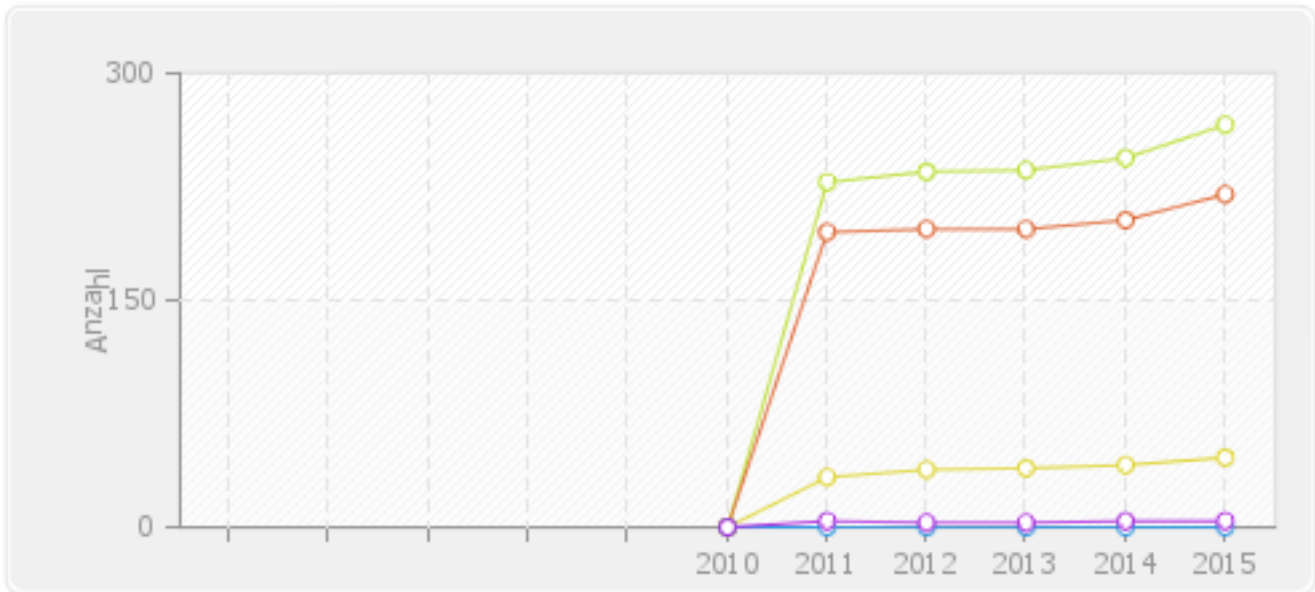

Auswertung 2015 Mitglieder aktiv für KV Saarbrücken 300100

Mitglieder

- Mitglieder gesamt
- Mitglieder Männer
- Mitglieder Frauen
- Mitglieder Organisationen
- - davon Mitglieder Jugendliche