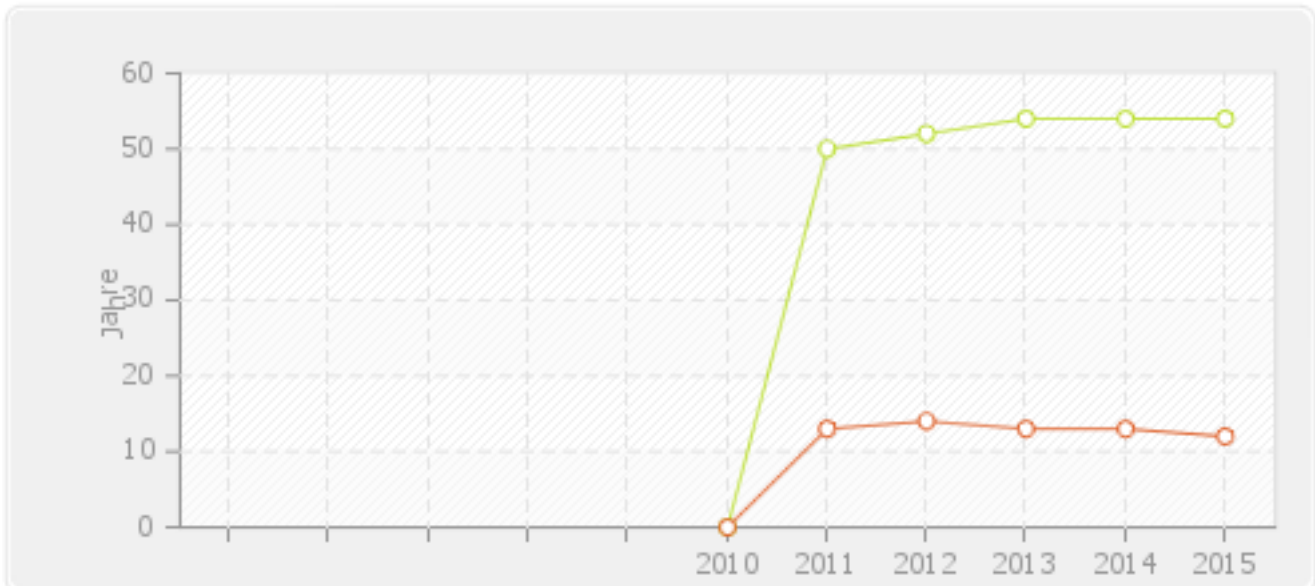

- Mitglieder mit Völker gesamt
- Mitglieder mit Völker Männer
- Mitglieder mit Völker Frauen
- Mitglieder mit Völker Organisationen

Auswertung 2015 Mitglieder aktiv für KV Saarbrücken 300100

Völker Anzahl

- Völker gesamt
- Völker Männer
- Völker Frauen
- Völker Organisationen

Durchschnitt Alter / Mitgliedschaft

- Durchschnittsalter Jahre
- Durchschnitts-Mitgliedschaft Jahre

Auswertung 2015 Mitglieder aktiv für KV Saarbrücken 300100

Völker Durchschnitt je Mitglied

Eintritte und Austritte