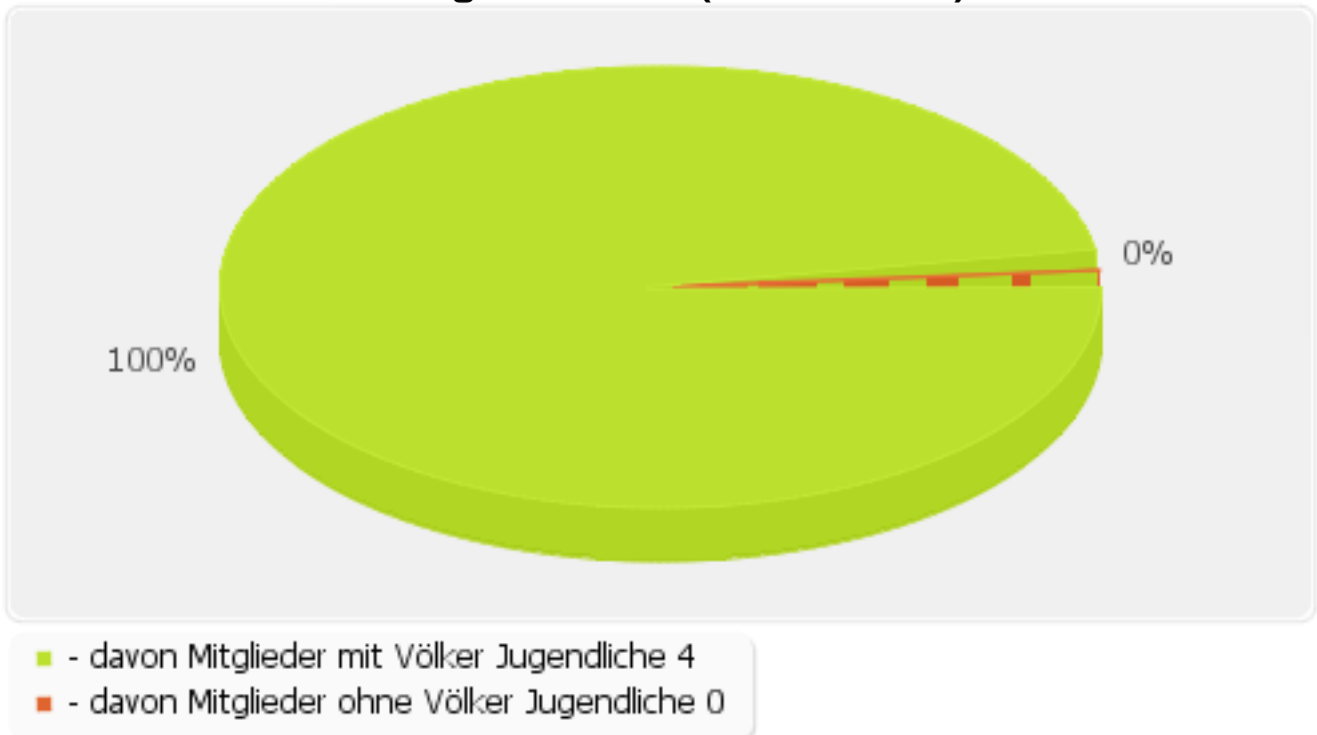

Austritte 0 (nach Geschlecht)

Keine Daten

Auswertung 2015 Mitglieder aktiv für KV Saarbrücken 300100

Mitglieder 266 (nach Völker)

Jugendliche 4 (nach Völker)

Auswertung 2015 Mitglieder aktiv für KV Saarbrücken 300100

Mitglieder mit Völker 261 (nach Geschlecht)

- Mitglieder mit Völker Männer 216
- Mitglieder mit Völker Frauen 45
- Mitglieder mit Völker Organisationen 0

Mitglieder ohne Völker 5 (nach Geschlecht)

- Mitglieder ohne Völker Männer 4
- Mitglieder ohne Völker Frauen 1
- Mitglieder ohne Völker Organisationen 0