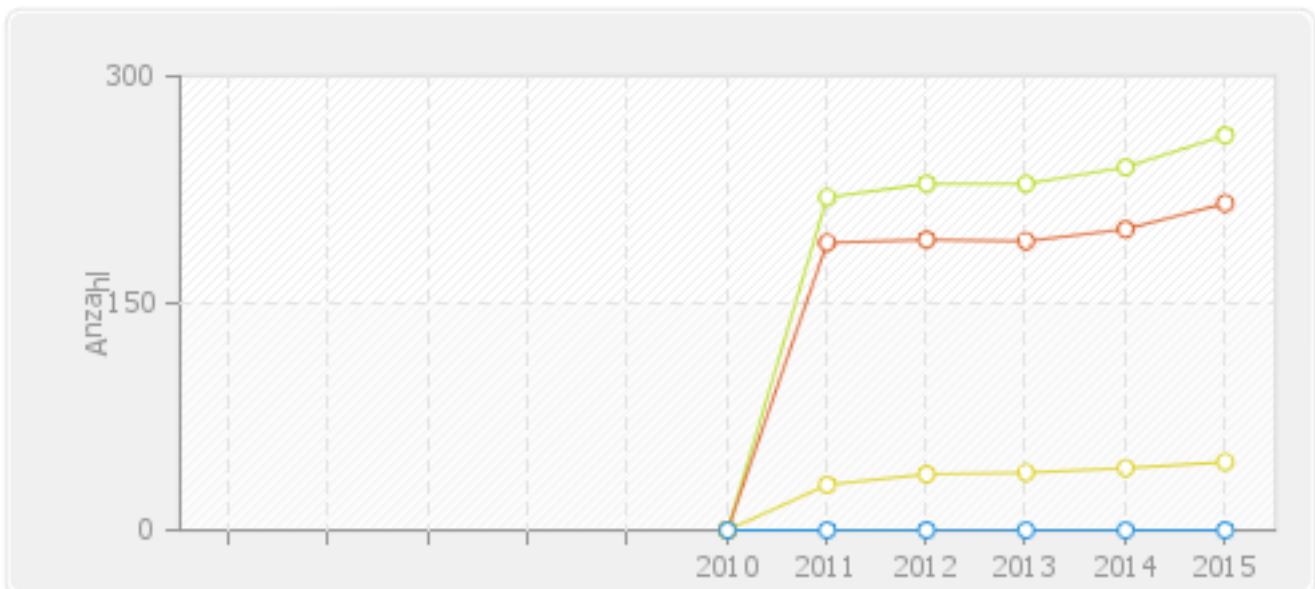

Mitglieder mit Völker

- Mitglieder mit Völker gesamt
- Mitglieder mit Völker Männer
- Mitglieder mit Völker Frauen
- Mitglieder mit Völker Organisationen