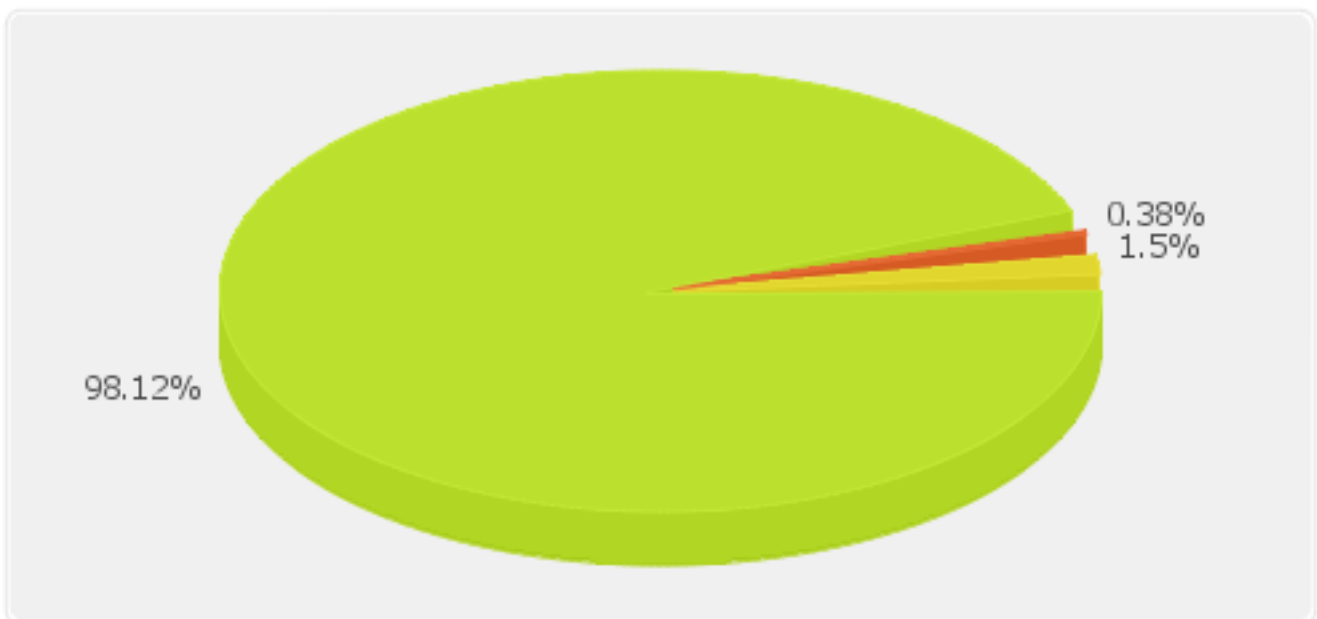

Mitglieder gesamt 266 (nach Art)

- Mitglieder 261
- Mitglieder Ehrenmitglieder 1
- Mitglieder Jugendliche 4