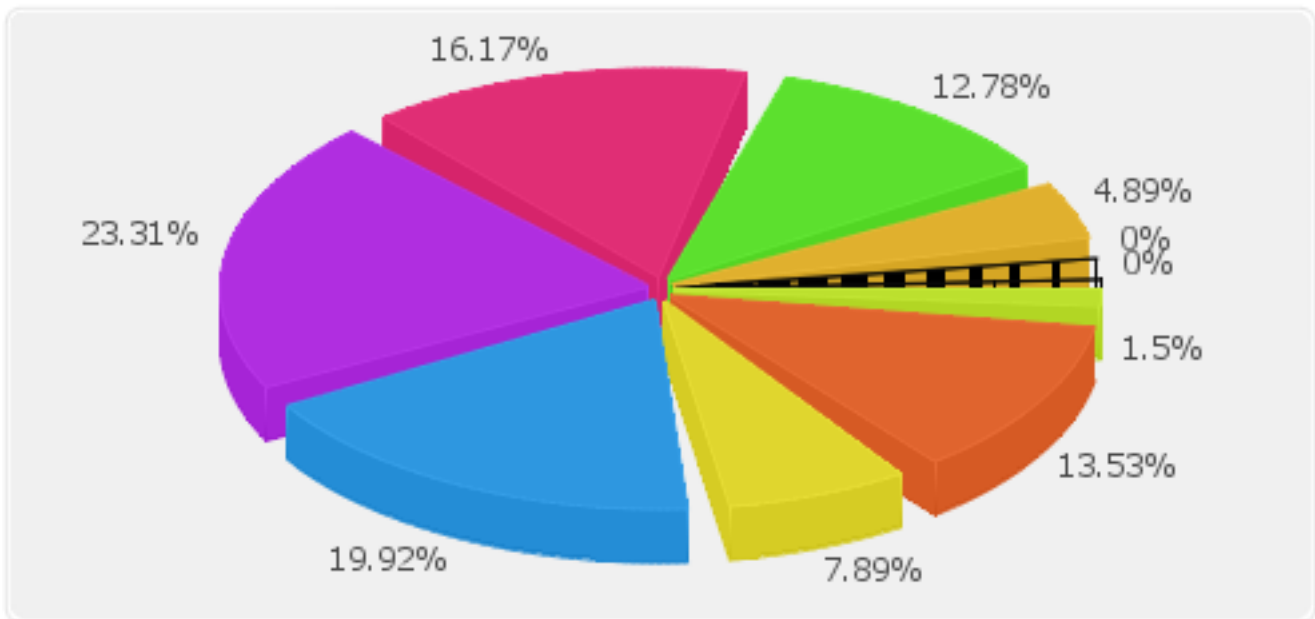

Auswertung 2015 Mitglieder aktiv für KV Saarbrücken 300100

Alter (nach Staffelung) Durchschnitt: 54 Jahre

- bis 18 Jahre 4
- bis 30 Jahre 36
- bis 40 Jahre 21
- bis 50 Jahre 53
- bis 60 Jahre 62
- bis 70 Jahre 43
- bis 80 Jahre 34
- bis 90 Jahre 13
- bis 100 Jahre 0
- über 100 Jahre 0